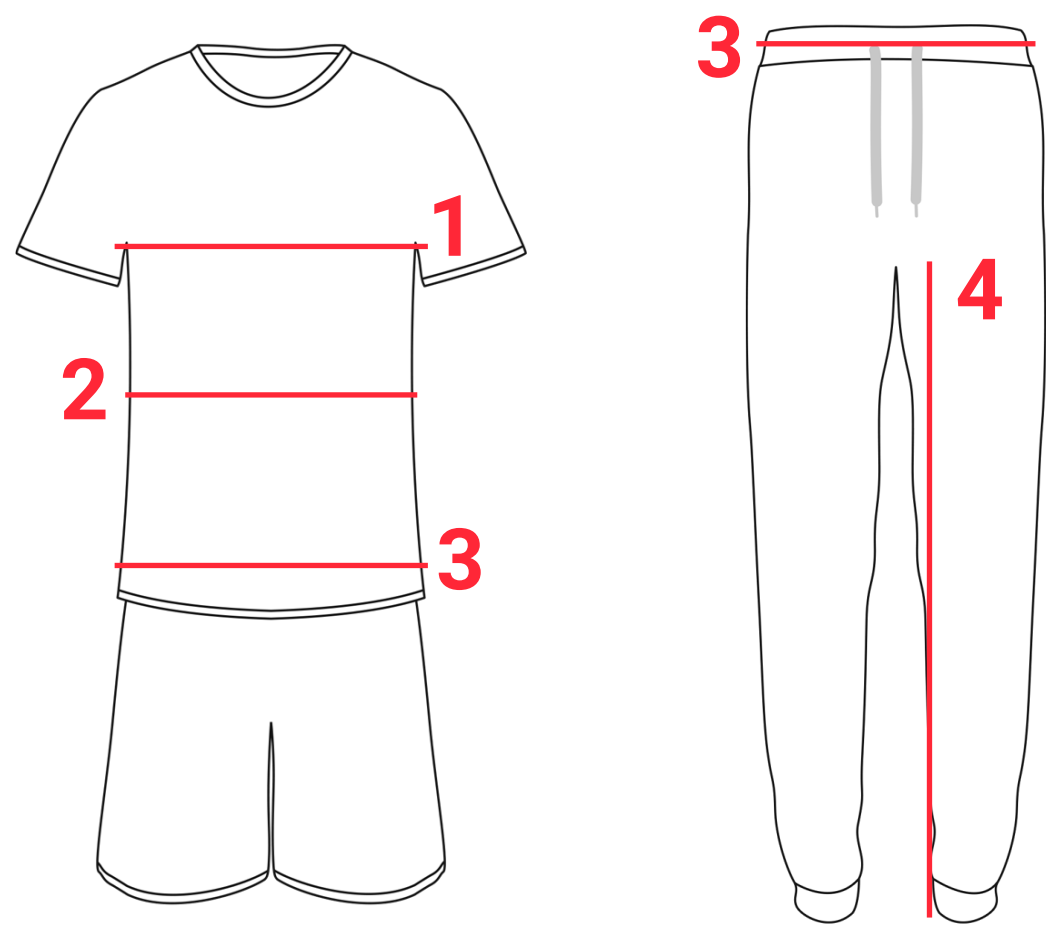

## Men / Herre – T-shirt

Product label	XS	S	M	L	XL	2XL	3XL
Chest (1)	83 - 86 cm	87 - 92 cm	93 - 100 cm	101 - 108 cm	109 - 118 cm	119 - 130 cm	131 - 142 cm
Waist (2)	71 - 74 cm	74 - 80 cm	81 - 88 cm	89 - 96 cm	97 - 106 cm	107 - 119 cm	120 - 132 cm
Hip (3)	82 - 85 cm	86 - 91 cm	92 - 99 cm	100 - 107 cm	108 - 116 cm	117 - 125 cm	126 - 135 cm

## Men / Herre – Pant / Shorts

Product label	XS	S	M	L	XL	2XL	3XL
Inseam (4)	81 cm	81,5 cm	82 cm	82,5 cm	83 cm	82,5 cm	82 cm
Hip (3)	82 - 85 cm	86 - 91 cm	92 - 99 cm	100 - 107 cm	108 - 116 cm	117 - 125 cm	126 - 135 cm

## Woman / Dame – T-shirt

Product label	2XS	XS	S	M	L	XL	2XL
Chest (1)	73 - 76 cm	77 - 82 cm	83 - 88 cm	89 - 94 cm	95 - 101 cm	102 - 109 cm	110 - 118 cm
Waist (2)	57 - 60 cm	61 - 66 cm	67 - 72 cm	73 - 78 cm	79 - 85 cm	86 - 94 cm	95 - 104 cm
Hip (3)	82 - 85 cm	86 - 91 cm	92 - 97 cm	98 - 103 cm	104 - 110 cm	111 - 117 cm	118 - 125 cm

## Woman / Dame – Pant / Shorts

Product label	2XS	XS	S	M	L	XL	2XL
Inseam (4)	77,5 cm	78 cm	78,5 cm	79 cm	79,5 cm	80 cm	80,5 cm
Hip (3)	82 - 85 cm	86 - 91 cm	92 - 97 cm	98 - 103 cm	104 - 110 cm	111 - 117 cm	118 - 125 cm